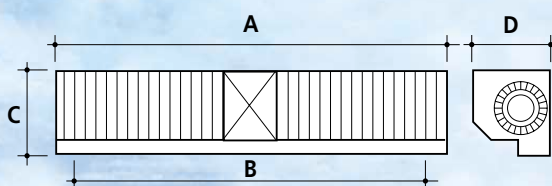

GARANZIA
2 ANNI
SUL SET
COMPLETO

	Massima larghezza ammessa	Ø Ventilatore	Velocità giri/min		Portata aria m³/h	Velocità aria max m/s	Velocità aria a 3 metri m/s	Potenza assorbita watt	Tensione di alimentazione V/Ph/Hz	Livello sonoro dBA
	mm		1ª velocità	2ª velocità						
AC 61 D/S	700	100	1.175	1.380	850	9,5	2	120	230 /1/50	45/54
AC 92 D/S	1.000	100	850	1.330	1.200	9	2	120	230 /1/50	45/54
AC 120	1.200	100	1.235	1.400	1.360	9,5	2,5	180	230 /1/50	53/60
AC 160	1.600	100	1.100	1.300	1.900	9,5	2,5	180	230 /1/50	53/60

Dimensioni

	A	B	C	D	Peso
AC 61 D/S	760	620	235	166	kg. 8
AC 92 D/S	1.070	923	235	166	kg. 11
AC 120	1.205	1.160	294	160	kg. 15
AC 160	1.605	1.560	294	160	kg. 19

Le lame d'aria AC 61-92 sono disponibili nelle versioni con motore a destra (D) o con motore a sinistra (S).

AC 120-160