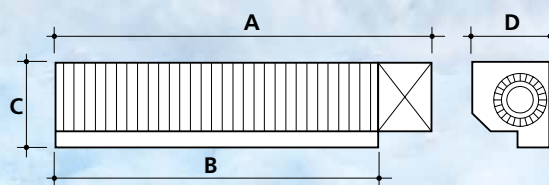

GARANZIA
2 ANNI
SUL SET
COMPLETO

	Massima larghezza ammessa	Ø Ventilatore	Velocità giri/min		Portata aria m³/h	Velocità aria max m/s	Velocità aria a 3 metri m/s	Potenza assorbita watt	Tensione di alimentazione V/Ph/Hz	Livello sonoro dBA
	mm		1ª velocità	2ª velocità						
AC 61 D/S	700	100	1.175	1.380	850	9,5	2	120	230 /1/50	45/54
AC 92 D/S	1.000	100	850	1.330	1.200	9	2	120	230 /1/50	45/54
AC 120	1.200	100	1.235	1.400	1.360	9,5	2,5	180	230 /1/50	53/60
AC 160	1.600	100	1.100	1.300	1.900	9,5	2,5	180	230 /1/50	53/60

Dimensioni

	A	B	C	D	Peso
AC 61 D/S	760	620	235	166	kg. 8
AC 92 D/S	1.070	923	235	166	kg. 11
AC 120	1.205	1.160	294	160	kg. 15
AC 160	1.605	1.560	294	160	kg. 19

Le lame d'aria AC 61-92 sono disponibili nelle versioni con motore a destra (D) o con motore a sinistra (S).